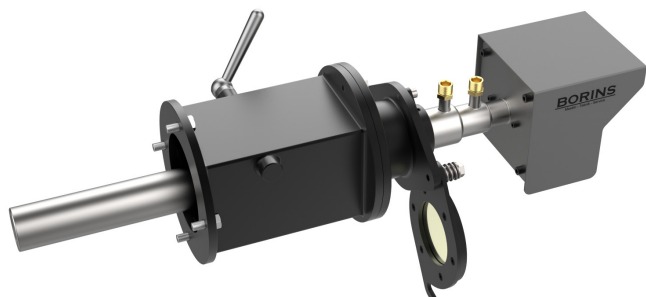

Synglas och kamerahållare till Eldstadskamera EK-60

PRODUKTBESKRIVNING

Till Eldstadskamera EK-60 finns ett kombinerat Synglas och kamerahållare. Det används för att man skall få en visuell överblick på flammhärddar i olika förbränningsanläggningar så som olje-, avfalls- och flispannor, vilka saknar synglas. Synglaset monteras över en befintlig, eller nyupptagen, öppning i pannan.

Till Synglaset finns även ett Spjällhus som monteras mellan Synglaset och panninfästningen. I Spjällhuset finns en lucka som manuellt fällas in i hållaren för att förhindra sotbildning på insidan av Synglaset samt minska värmestrålningen.

Spjällhuset kan anslutning till ett lufttryckssystem vilket medger renblåsning av insidan. Huset kan förses med det kombinerade Synglaset med en adapter för en Eldstadskamera EK-60 eller bara med ett enkelt synglas.