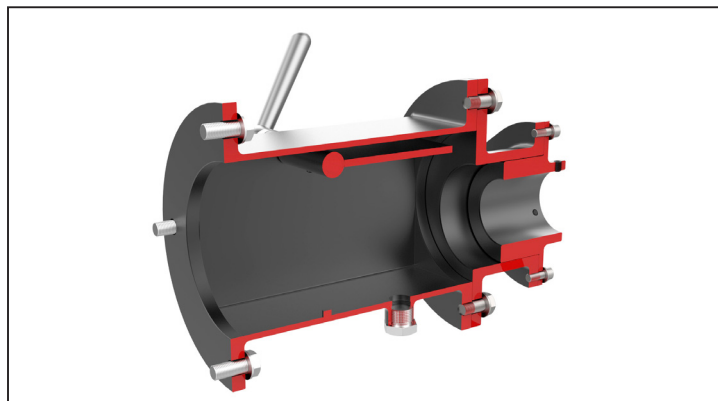

Synglas och kamerahållare till Eldstadskamera EK-60

PRODUKTBESKRIVNING

Till Eldstadskamera EK-60 finns ett kombinerat Synglas och kamerahållare. Det används för att man skall få en visuell överblick på flammhärddar i olika förbränningsanläggningar så som olje-, avfalls- och flispannor, vilka saknar synglas. Synglaset monteras över en befintlig, eller nyupptagen, öppning i pannan.

Till Synglaset finns även ett Spjällhus som monteras mellan Synglaset och panninfästningen. I Spjällhuset finns en lucka som manuellt fällas in i hållaren för att förhindra sotbildning på insidan av Synglaset samt minska värmestrålningen.

Spjällhuset kan anslutning till ett lufttryckssystem vilket medger renblåsning av insidan. Huset kan förses med det kombinerade Synglaset med en adapter för en Eldstadskamera EK-60 eller bara med ett enkelt synglas.